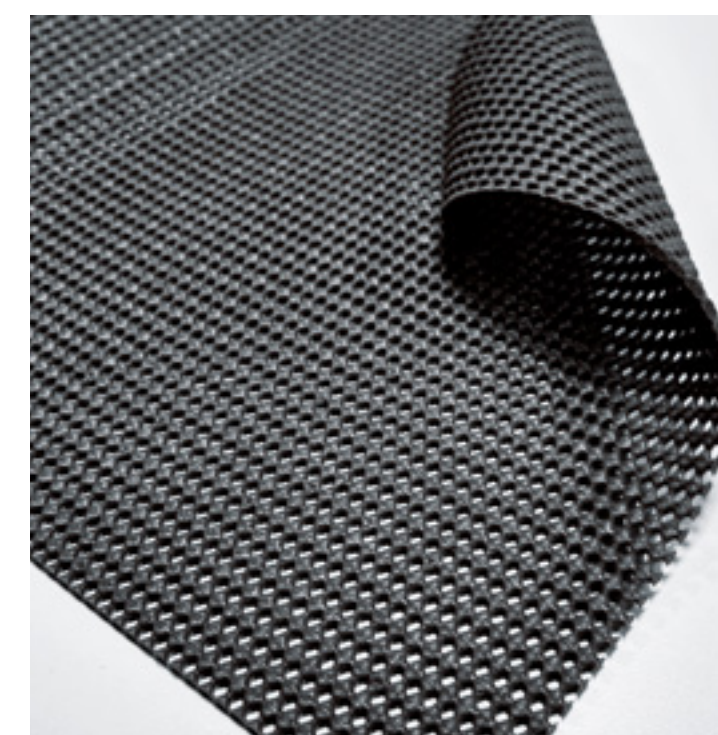

NEOTECLA
antiderrapante

A **Neotela antiderrapante**, é super flexível, útil e prática.

Rolo: 1,20 m x 20 m
(largura x comprimento)

COMPOSIÇÃO

PVC

Vermelha

Cód.: 104223

Grafite

Cód.: 104222

Royal

Cód.: 104224

Caramelo

Cód.: 104220

Marrom

Cód.: 104221

Preto