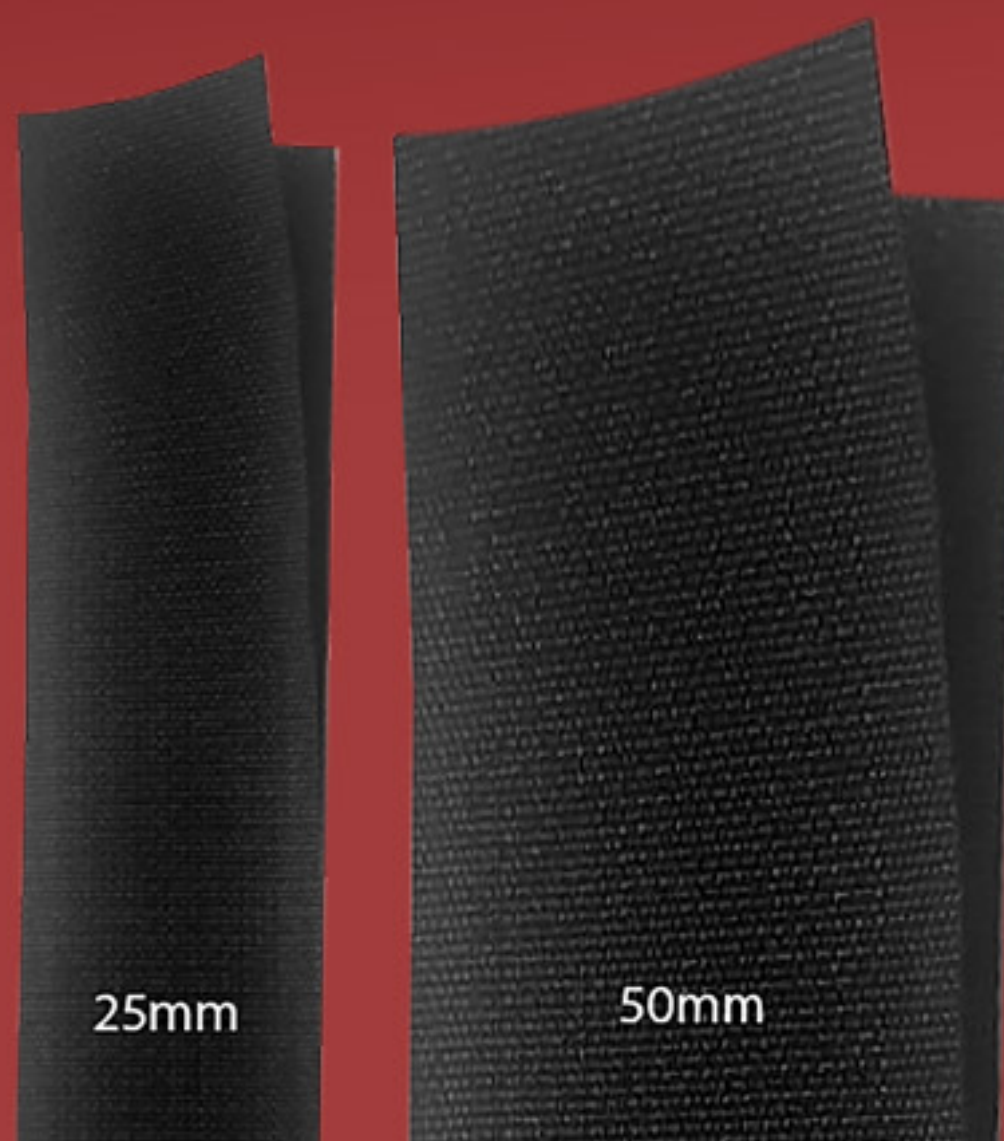

25 mm PRETO
100210: Fêmea
100211: Macho

50 mm PRETO
100212: Fêmea
100213: Macho

25 mm OLIVA
100241: Fêmea
100242: Macho

50 mm OLIVA
100243: Fêmea
100244: Macho

Composição
100% Poliamida (Nylon)