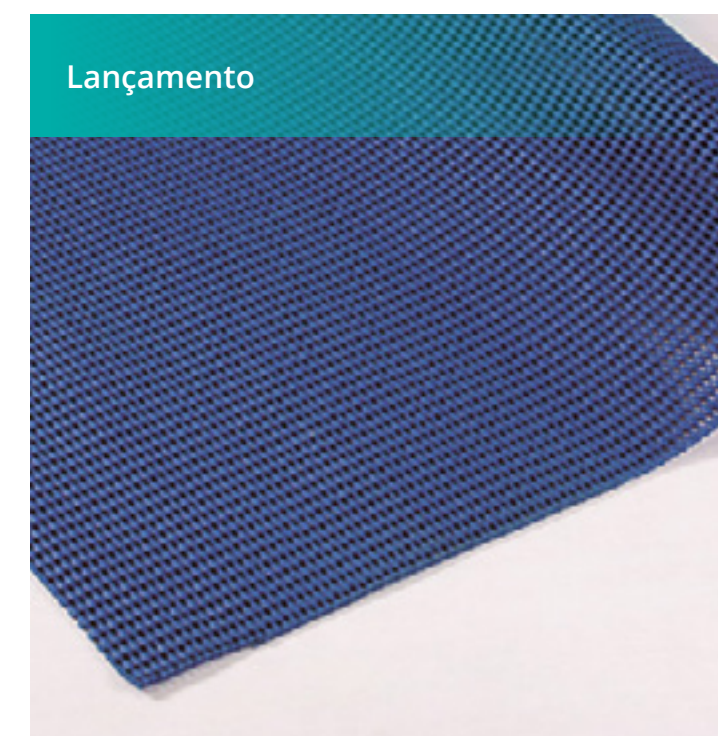

NEOTECLA
antiderrapante

A **Neotela antiderrapante**, é super flexível, útil e prática.

Rolo: 1,20 m x 20 m
(largura x comprimento)

COMPOSIÇÃO

PVC

Vermelha

Cód.: 104223

Grafite

Cód.: 104222

Royal

Cód.: 104224

Caramelo

Cód.: 104220

Marrom

Cód.: 104221

Preto