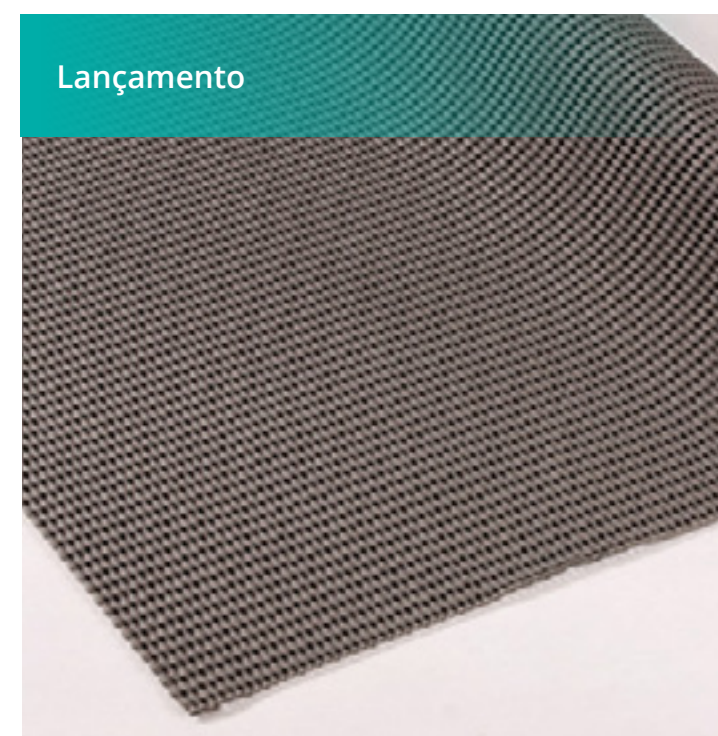

NEOTECLA
antiderrapante

A **Neotela antiderrapante**, é super flexível, útil e prática.

Rolo: 1,20 m x 20 m
(largura x comprimento)

COMPOSIÇÃO

PVC

Vermelha

Cód.: 104223

Grafite

Cód.: 104222

Royal

Cód.: 104224

Caramelo

Cód.: 104220

Marrom

Cód.: 104221

Preto